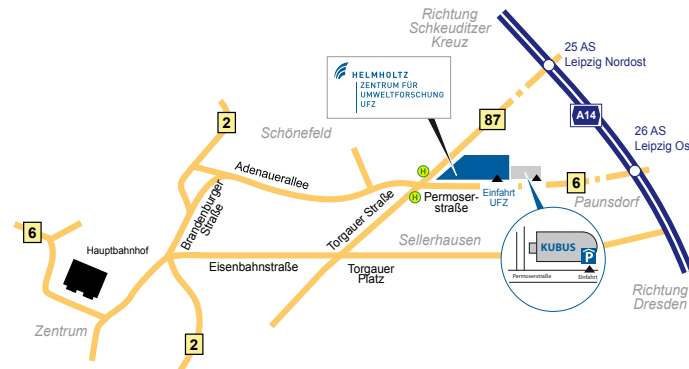

» Anfahrt & Kontakt

Raum	Größe m²	Bestuhlung	
		in Reihe	parlament.
Saal 1 kompl.	469	450	200
Saal 1 A	165	150	70
Saal 1 B	165	150	70
Saal 1 C	78	50	24
Saal 1 D	61	50	24
Saal 1 A+B	330	300	140
Saal 1 C+D	139	100	56
Saal 2 kompl.	147	100	70
Saal 2 A	67	36	20
Saal 2 B	80	60	30
Foyer im EG	550		
PC-Kabinett	66	12 Arbeitsplätze	
Presseraum	28		
Tagungsbüro	28		

Vom Hauptbahnhof Leipzig aus erreichen Sie den Leipziger KUBUS mit der Straßenbahnlinie 3 Richtung Sommerfeld bzw. Taucha (Zentralhaltestelle vor dem Bahnhof; dort auch Fahrkartenkauf). Die Fahrzeit bis zur Haltestelle Permoser-/Torgauer Straße beträgt ca. 15min. Gehen Sie über die Kreuzung Permoserstraße ca. 300m nach Osten in die Permoserstraße hinein. So erreichen Sie die Einfahrt zum UFZ und den Eingang zum KUBUS.

Mit dem Pkw nehmen Sie von der Autobahn A14 (Magdeburg-Dresden) die Abfahrt Leipzig-Ost/Engelsdorf und biegen auf die Permoserstraße Richtung Leipzig-Zentrum. Nach ca. 3km liegt auf der rechten Seite die Zufahrt zur KUBUS-Tiefgarage und zu den Parkplätzen vor dem Gebäude.

Vom Flughafen Leipzig/Halle nehmen Sie den Regionalexpress nach Leipzig Hauptbahnhof (verkehrt im 30min-Takt; Fahrzeit ca. 15min); weiter mit der Straßenbahn (s. oben).

Leipziger KUBUS
Helmholtz-Zentrum für Umweltforschung GmbH – UFZ
Permoserstraße 15 | 04318 Leipzig
Tel +49 341 235-1880 | Fax +49 341 235-2782
kubus-info@ufz.de | www.leipziger-kubus.de

100% recyceltes, ungestrichenes Offsetpapier
FSC® Nummer: SGS-COC-003161 | EU Ecolabel Nummer: FR/11/003

Leipziger KUBUS

Konferenz- und Bildungszentrum des UFZ

HELMHOLTZ
ZENTRUM FÜR
UMWELTFORSCHUNG
UFZ